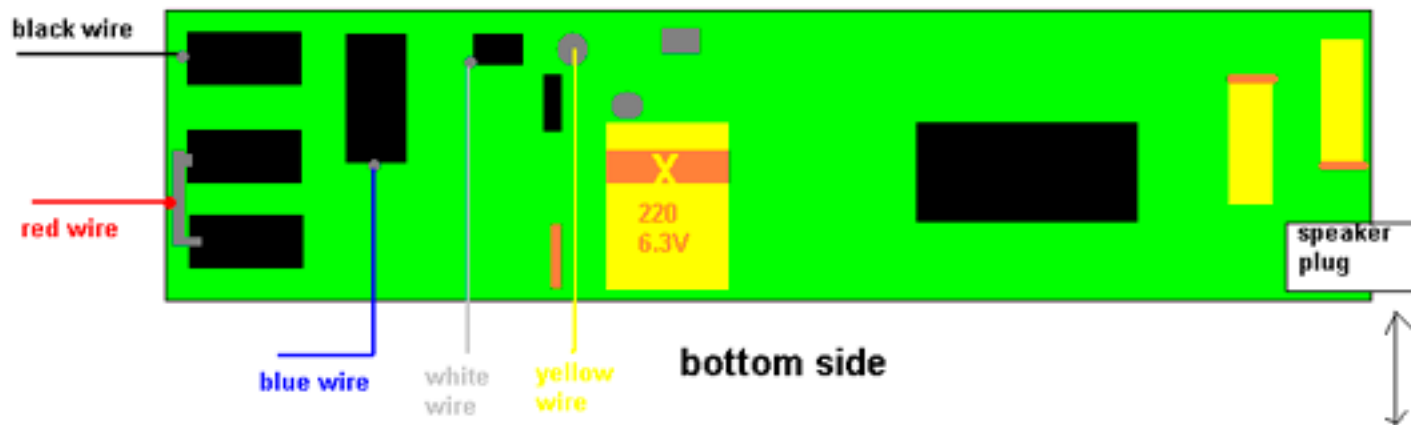

0001638 decoder

top side

bottom side